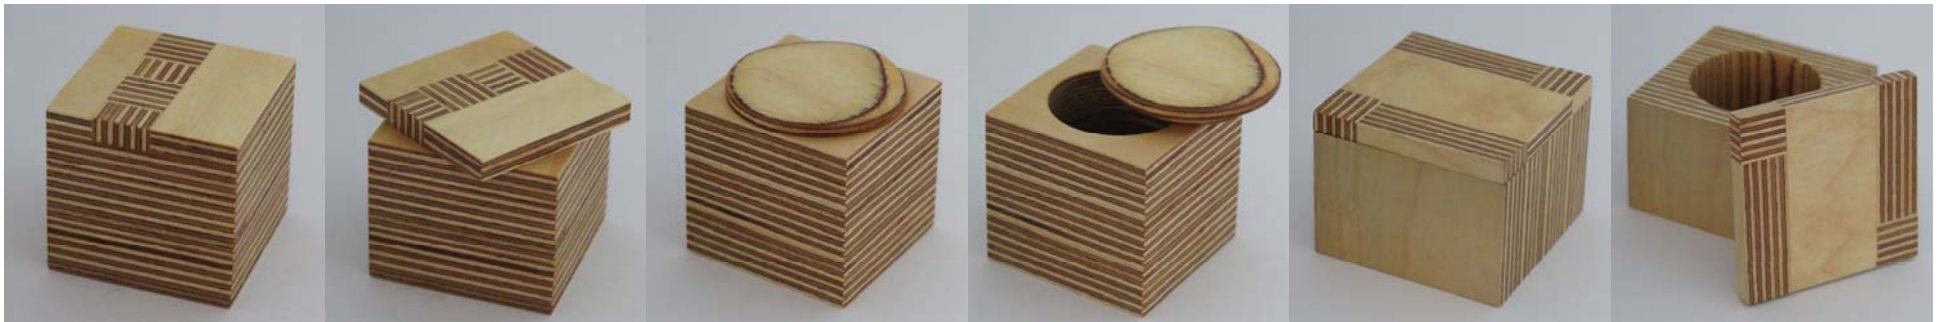

dosen aus holz (unikate, auswahl)

dosen mit stulpdeckel aus birkensperrholz, boden mit filzrondelle. bei quadratischem deckel seitliche prägung für genaues zusammenpassen.
bitte, bei anfragen per mail (brigitte.kunz@schmuckestuecke.ch) jeweils dosen-code angeben.

cube_4

5.5x5.5x4cm
4x2.5cm

dosen aus holz (unikate, auswahl)

dosen mit stulpdeckel aus birkensperrholz, boden mit filzrondelle. bei quadratischem deckel seitliche prägung für genaues zusammenpassen.
bitte, bei anfragen per mail (brigitte.kunz@schmuckestuecke.ch) jeweils dosen-code angeben.

preise: ab100.-/ 80.- (nach komplexität, bei unregelmässigkeiten der holzstruktur: preisreduktion)

legende

zeile1: dosen-code

zeile2: länge x breite x höhe

zeile3: Ø + tiefe stauraum

cube_21
4.7x4.7x4.4cm
3.5x2cm