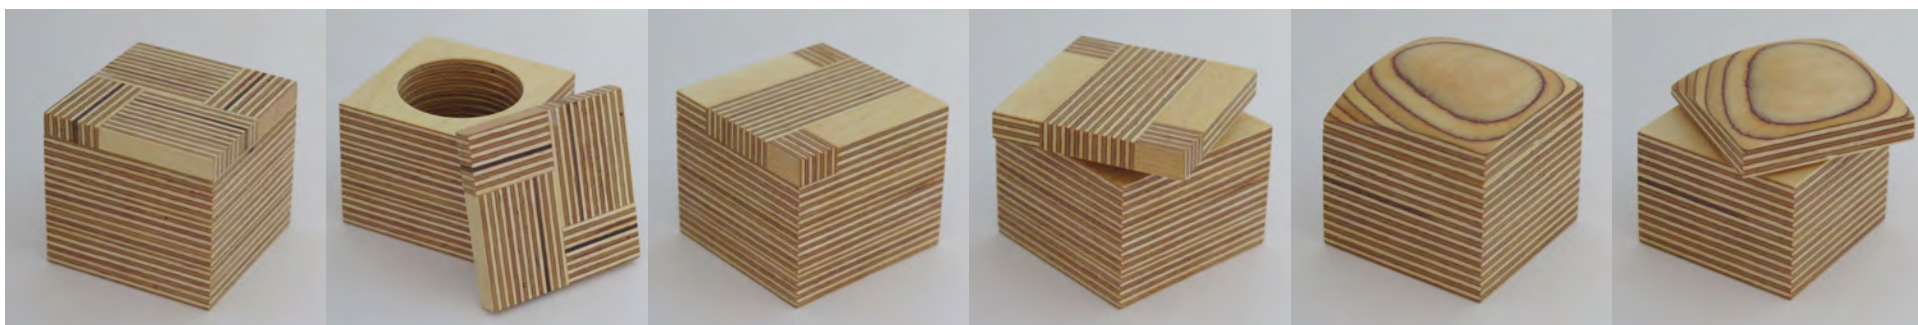

dosen aus holz (unikate, auswahl)

dosen mit stulpdeckel aus birkensperrholz, boden mit filzrondelle. bei quadratischem deckel seitliche prägung für genaues zusammenpassen.
bitte, bei anfragen per mail (brigitte.kunz@schmuckestuecke.ch) jeweils dosen-code angeben.
preise: ab 100.- / 80.- (nach komplexität, bei unregelmäßigkeiten der holzstruktur: preisreduktion)

cube_22
5.8x5.8x5.2cm
4x3cm

cube_4
5.5x5.5x4cm
4x2.5cm

dosen aus holz (unikate, auswahl)

dosen mit stulpdeckel aus birkensperrholz, boden mit filzrondelle. bei quadratischem deckel seitliche prägung für genaues zusammenpassen.
bitte, bei anfragen per mail (brigitte.kunz@schmuckestuecke.ch) jeweils dosen-code angeben.
preise: ab 100.- / 80.- (nach komplexität, bei unregelmässigkeiten der holzstruktur: preisreduktion)

legende

zeile1: dosen-code

zeile2: länge x breite x höhe

zeile3: Ø + tiefe stauraum

cube_21
4.7x4.7x4.4cm
3.5x2cm

cube_6
4.8x4.8x4.8cm
3.5x2.5cm

cube_19
5.7x5.7x4.5cm
4x2.5cm

cube_17
5.6x5.6x5cm
4x3cm

cube_19
5.8x5.8x4.9cm
4x2.7cm

cube_8
5x5x4.4cm
3.5x2.5cm