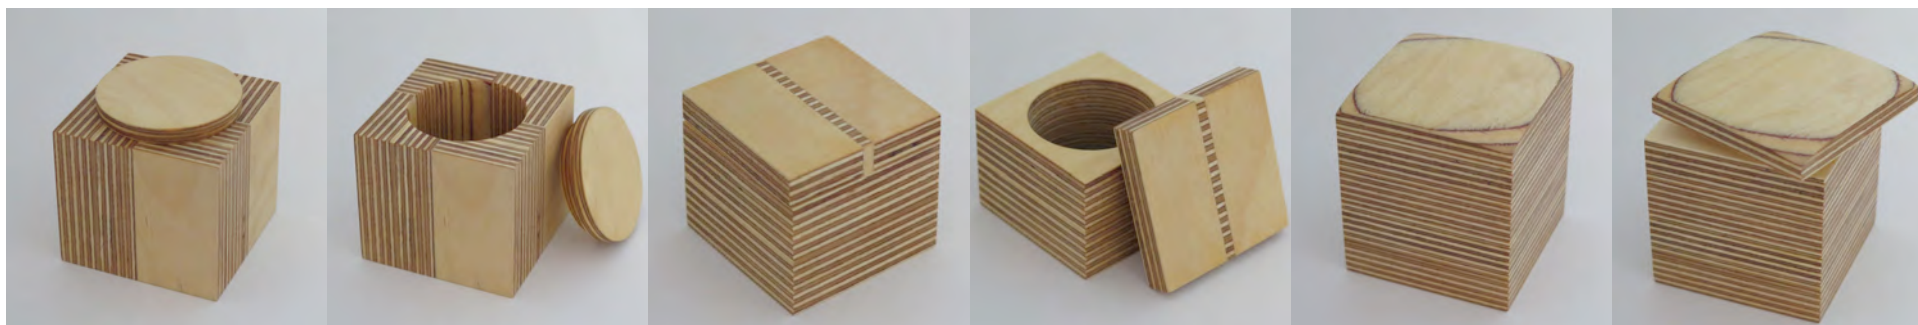

dosen aus holz (unikate, auswahl)

dosen mit stulpdeckel aus birkensperrholz, boden mit filzrondelle. bei quadratischem deckel seitliche prägung für genaues zusammenpassen.
bitte, bei anfragen per mail (brigitte.kunz@schmuckestuecke.ch) jeweils dosen-code angeben.
preise: ab 100.- / 80.- (nach komplexität, bei unregelmäßigkeiten der holzstruktur: preisreduktion)

legende

zeile1: dosen-code

zeile2: länge x breite x höhe

zeile3: Ø + tiefe stauraum

cube_3
5.6x5.6x5.6cm
4x3cm

cube_12
4.5x4.5x4cm
3.5x2cm

cube_10
6x6x6.6cm
4x3.8cm

cube_16
4.8x4.8x4.1cm
3.5x2.5cm

cube_22
5.8x5.8x5.2cm
4x3cm

cube_4
5.5x5.5x4cm
4x2.5cm

dosen aus holz (unikate, auswahl)

dosen mit stulpdeckel aus birkensperrholz, boden mit filzrondelle. bei quadratischem deckel seitliche prägung für genaues zusammenpassen.
bitte, bei anfragen per mail (brigitte.kunz@schmuckestuecke.ch) jeweils dosen-code angeben.
preise: ab 100.- / 80.- (nach komplexität, bei unregelmässigkeiten der holzstruktur: preisreduktion)