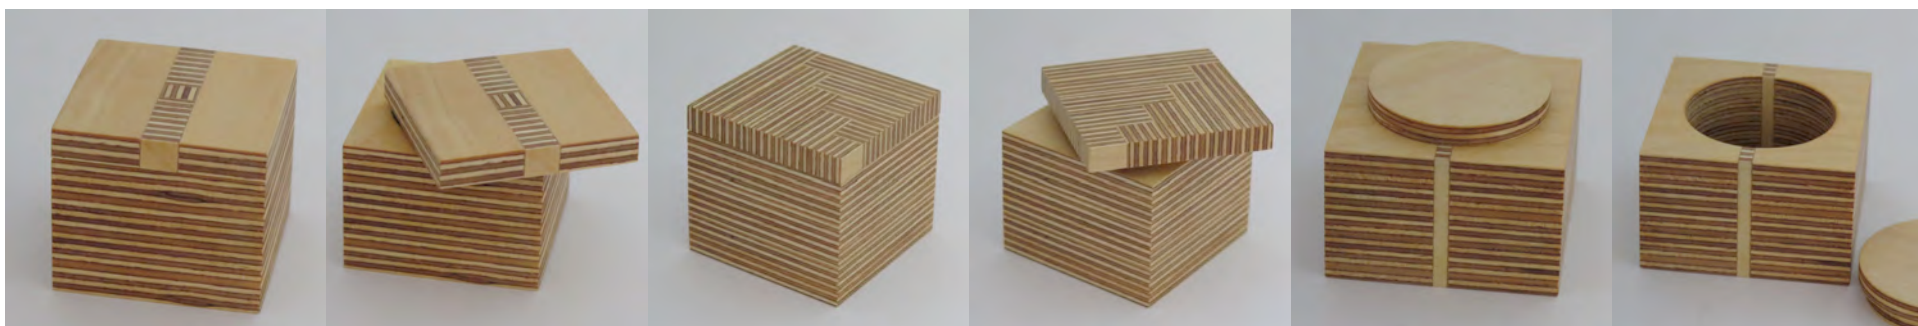

dosen aus holz (unikate, auswahl)

dosen mit stulpdeckel aus birkensperrholz, boden mit filzrondelle. bei quadratischem deckel seitliche prägung für genaues zusammenpassen.
bitte, bei anfragen per mail (brigitte.kunz@schmuckestuecke.ch) jeweils dosen-code angeben.
preise: ab 100.- / 80.- (nach komplexität, bei unregelmäßigkeiten der holzstruktur: preisreduktion)

legende

zeile1: dosen-code

zeile2: länge x breite x höhe

zeile3: Ø + tiefe stauraum

cube_3
5.6x5.6x5.6cm
4x3cm

cube_12
4.5x4.5x4cm
3.5x2cm

cube_10
6x6x6.6cm
4x3.8cm

cube_16
4.8x4.8x4.1cm
3.5x2.5cm

cube_22
5.8x5.8x5.2cm
4x3cm

cube_4
5.5x5.5x4cm
4x2.5cm

dosen aus holz (unikate, auswahl)

dosen mit stulpdeckel aus birkensperrholz, boden mit filzrondelle. bei quadratischem deckel seitliche prägung für genaues zusammenpassen.
bitte, bei anfragen per mail (brigitte.kunz@schmuckestuecke.ch) jeweils dosen-code angeben.
preise: ab 100.- / 80.- (nach komplexität, bei unregelmässigkeiten der holzstruktur: preisreduktion)

legende

zeile1: dosen-code

zeile2: länge x breite x höhe

zeile3: Ø + tiefe stauraum

cube_21
4.7x4.7x4.4cm
3.5x2cm

cube_6
4.8x4.8x4.8cm
3.5x2.5cm

cube_19
5.7x5.7x4.5cm
4x2.5cm

cube_17
5.6x5.6x5cm
4x3cm